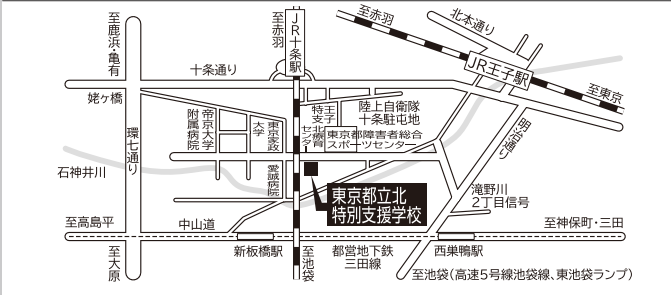

書道作品展

令和7年1月30日(木) から2月4日(火) まで
 午前9時から午後5時まで (入場は午後4時30分まで)
 ※最終日2月4日(火) は午後3時まで (入場は午後2時30分まで)
 都政ギャラリー(都議会議事堂1階) (会場案内図⑤)

会場案内図

① 国立オリンピック記念青少年総合センター ☎ 03-3469-2525
 渋谷区代々木神園町3-1 小田急線参宮橋駅下車徒歩7分

④ 練馬文化センター ☎ 03-3993-3311
 練馬区練馬1-17-37 西武池袋線など各線練馬駅から徒歩1分

② 東京都立北特別支援学校 ☎ 03-3906-2321
 北区十条台1-1-1 JR埼京線「十条駅」下車徒歩15分

⑤ 都政ギャラリー JRなど各線新宿駅西口下車徒歩10分
 新宿区西新宿2-8-1 都営地下鉄大江戸線「都庁前駅」A3出口から徒歩1分

③ 東京都美術館 ☎ 03-3823-6921
 台東区上野公園8-36 JR上野駅公園改札より徒歩7分

☆ 各会場とも入場無料 ☆

問い合わせ先：東京都教育庁指導部特別支援教育指導課
 東京都特別支援学校 総合文化祭担当