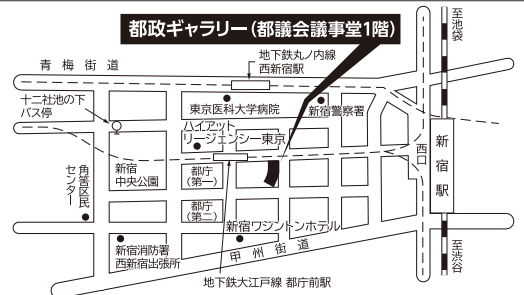

書道作品展

令和7年1月30日(木) から2月4日(火) まで
 午前9時から午後5時まで (入場は午後4時30分まで)
 ※最終日2月4日(火) は午後3時まで (入場は午後2時30分まで)
 都政ギャラリー(都議会議事堂1階) (会場案内図⑤)

会場案内図

① 国立オリンピック記念青少年総合センター ☎ 03-3469-2525
 渋谷区代々木神園町3-1 小田急線参宮橋駅下車徒歩7分

④ 練馬文化センター ☎ 03-3993-3311
 練馬区練馬1-17-37 西武池袋線など各線練馬駅から徒歩1分

② 東京都立北特別支援学校 ☎ 03-3906-2321
 北区十条台1-1-1 JR埼京線「十条駅」下車徒歩15分

⑤ 都政ギャラリー JRなど各線新宿駅西口下車徒歩10分
 新宿区西新宿2-8-1 都営地下鉄大江戸線「都庁前駅」A3出口から徒歩1分

③ 東京都美術館 ☎ 03-3823-6921
 台東区上野公園8-36 JR上野駅公園改札より徒歩7分

☆ 各会場とも入場無料 ☆

問い合わせ先：東京都教育庁指導部特別支援教育指導課
 東京都特別支援学校 総合文化祭担当