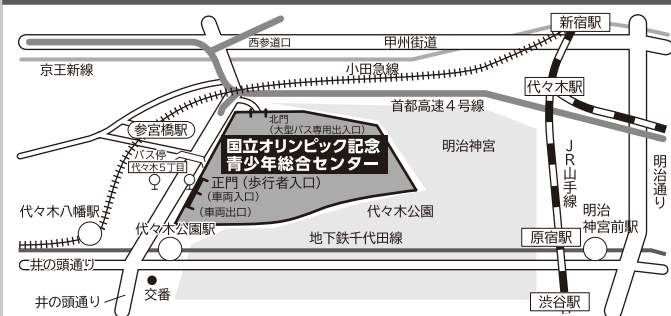

舞台芸術・演劇祭

令和6年12月21日(土) 開会 午後1時45分から
 演目① 午後2時から
 演目② 午後2時40分から
 演目③ 午後3時20分から
 閉会・講評 午後4時から
 12月22日(日) 開会 午後1時45分から
 演目① 午後2時から
 演目② 午後2時50分から
 閉会・講評 午後3時20分から
 練馬文化センター・つつじホール (会場案内図④)

将棋大会

令和7年1月10日(金) 午前9時20分から午後3時30分まで
 ※大会参加児童・生徒の在籍校にてオンライン開催となります。

書道作品展

令和7年1月30日(木) から2月4日(火) まで
 午前9時から午後5時まで (入場は午後4時30分まで)
 ※最終日2月4日(火) は午後3時まで (入場は午後2時30分まで)
 都政ギャラリー(都議会議事堂1階) (会場案内図⑤)

会場案内図

① 国立オリンピック記念青少年総合センター ☎ 03-3469-2525
 渋谷区代々木神園町3-1 小田急線参宮橋駅下車徒歩7分

④ 練馬文化センター ☎ 03-3993-3311
 練馬区練馬1-17-37 西武池袋線など各線練馬駅から徒歩1分