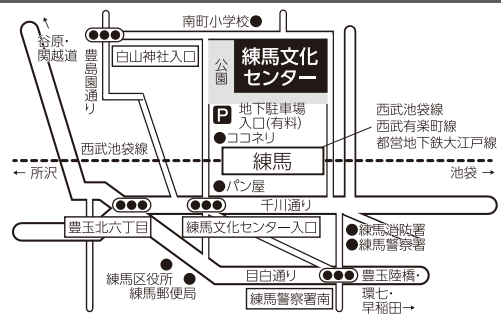

書道作品展

令和7年1月30日(木) から2月4日(火) まで
 午前9時から午後5時まで (入場は午後4時30分まで)
 ※最終日2月4日(火) は午後3時まで (入場は午後2時30分まで)
 都政ギャラリー(都議会議事堂1階) (会場案内図⑤)

会場案内図

① 国立オリンピック記念青少年総合センター ☎ 03-3469-2525
 渋谷区代々木神園町3-1 小田急線参宮橋駅下車徒歩7分

④ 練馬文化センター ☎ 03-3993-3311
 練馬区練馬1-17-37 西武池袋線など各線練馬駅から徒歩1分

② 東京都立北特別支援学校 ☎ 03-3906-2321
 北区十条台1-1-1 JR埼京線「十条駅」下車徒歩15分

⑤ 都政ギャラリー JRなど各線新宿駅西口下車徒歩10分
 新宿区西新宿2-8-1 都営地下鉄大江戸線「都庁前駅」A3出口から徒歩1分

③ 東京都美術館 ☎ 03-3823-6921
 台東区上野公園8-36 JR上野駅公園改札より徒歩7分

☆ 各会場とも入場無料 ☆

問い合わせ先：東京都教育庁指導部特別支援教育指導課
 東京都特別支援学校 総合文化祭担当